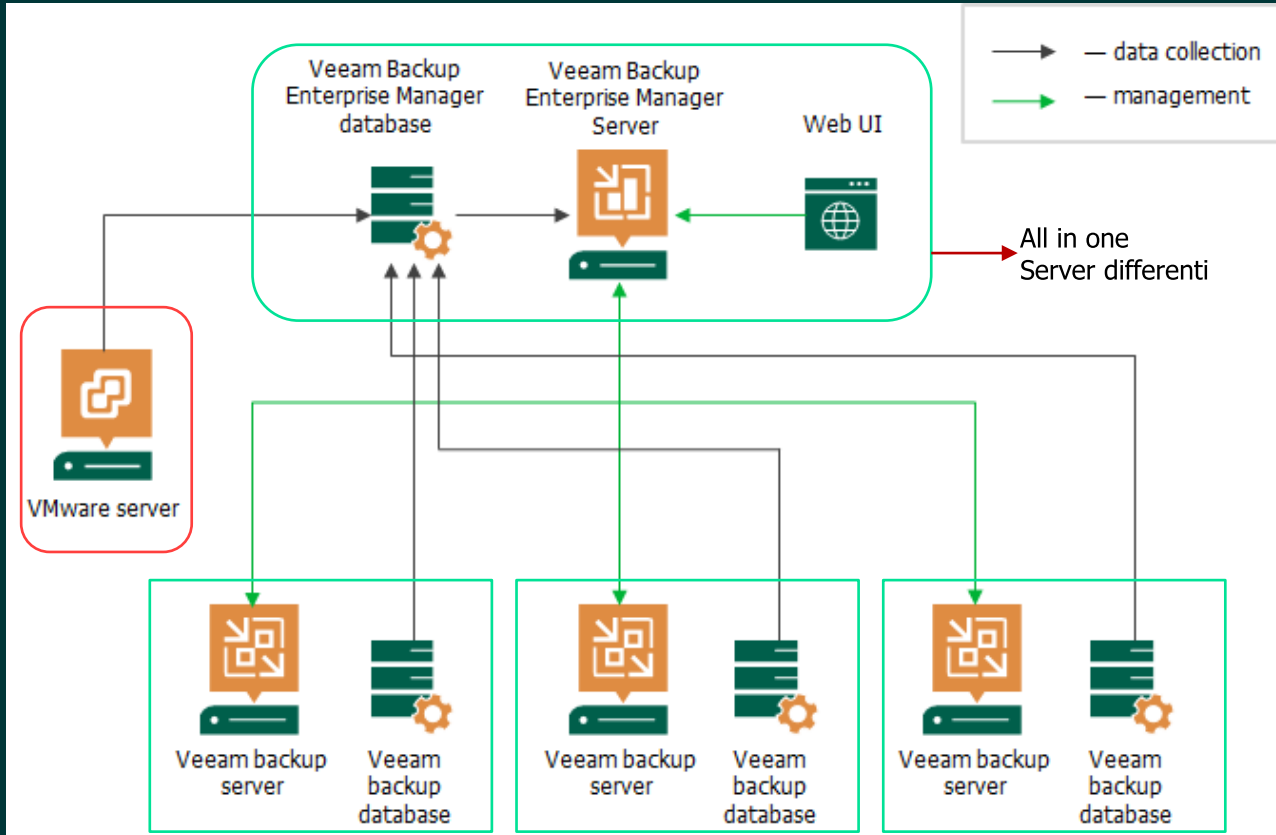

Veeam Backup Enterprise Manager ti aiuta a ottimizzare la gestione in uffici remoti/filiali (ROBO) e implementazioni su larga scala e a mantenere una visione dell'intero ambiente virtuale.

Cos'è l'Enterprise Manager

- Gestire i job di più installazioni Veeam.
- Visualizzare i dati di reporting per tutti i processi in esecuzione su questi server
- Eseguire operazioni di ripristino
- Gestire e aggiornare centralmente le licenze.
- Delegare le autorizzazioni per le operazioni di ripristino al personale responsabile.
- Gestire gli account utente di vSphere e supportarli con il portale di backup self-service di vSphere.
- Installare il plug-in vSphere Web Client sui server vCenter.
- Fornire l'automazione delle operazioni con l'API REST di Veeam Backup Enterprise Manager.

Cosa c'è di nuovo nella v11

- Protezione continua dei dati (CDP)
- Veeam Plug-in per VMware vCloud Director
- Replica di VMware vCloud Director
- Repository multipli per organizzazioni vCD
- Localizzazione
- Autenticazione SAML per il portale di backup self-service di vSphere

Come lavora l'EM

I componenti dell'EM

- Veeam Backup Enterprise Manager Service
 - Interfaccia web principale, Veeam Self-Service File Restore Portal, Veeam Self-Service Backup Portal, VMware vSphere Self-Service Backup Portal
- database di SQL Server
- Veeam Backup Catalog
- Veeam Backup Search
- Veeam Cloud Connect Portal (per Service Provider)
- Veeam Backup Enterprise Manager REST API
- Il plug-in vSphere Web Client